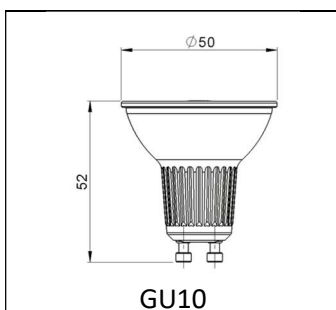

Variantenübersicht

Typ:	AUROSUN PUR PAR16 DIM	
Art.-Nr.:	AU00008	AU00009
Leistung:	6W	6W
Farbtemperatur:	3000K	4000K
Nom. Lichtstrom	350lm	350lm
Abmessungen: (Durchmesser/Höhe)	50mm / 52mm	50mm / 52mm
Gewicht:	41g	41g
VPE:	Faltschachtel 1x1	Faltschachtel 1x1
Lieferumfang:	Leuchtmittel	Leuchtmittel

Abmessungen: