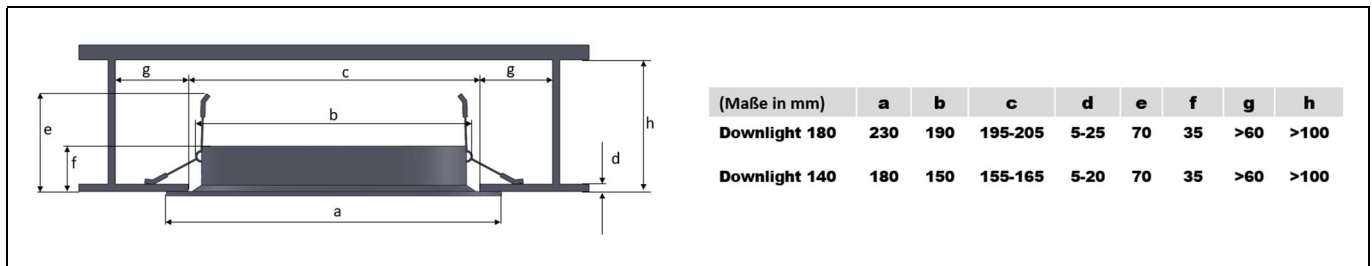

Abmessungen

(Maße in mm)	a	b	c	d	e	f	g	h
Downlight 180	230	190	195-205	5-25	70	35	>60	>100
Downlight 140	180	150	155-165	5-20	70	35	>60	>100

Kontakt:

AURORA Lichtwerke GmbH | Industriestr. 20 | 85072 Eichstätt
Tel: +49 (0) 8421 609 0 | info@aurora-licht.com | www.aurora-licht.com