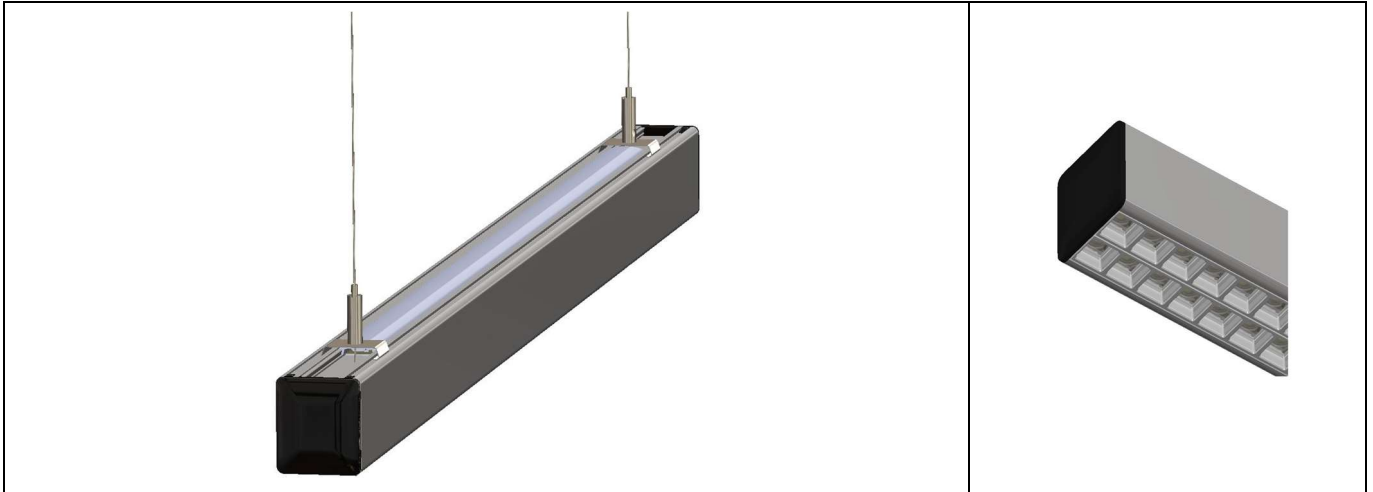

AUROSUN Linear Office Uplight

powered by BIOVITAE®

Licht mit integrierter Virenbekämpfung

Preliminary

Technische Daten

Anschlussleistung:	220-240V, 50/60Hz
Umgebungstemperaturbereich:	-20°C bis +40°C
Abstrahlwinkel:	60°
Lebensdauer:	50.000h
Energieeffizienzklasse:	F
Farbwiedergabe:	CRI ≥ 80
Blendfaktor:	UGR < 19
Dimmbar:	nein

Variantenübersicht

Typ / Bezeichnung	AUROSUN Linear 1200 Office Uplight p.b.B.	AUROSUN Linear Office 1500 Uplight p.b.B.
Art.-Nr.:	AU00128	AU00129
Leistung:	70W	tbd
Farbtemperatur:	4.000K	4.000K
Nom. Lichtstrom	3.600lm	tbd
Nom. Lichtstrom Uplight:	3700lm	tbd
BIOVITAE®-Leistung:	4,3W	tbd
Abmessungen (LxBxH) :	1131x56x64 mm	1411x90x106 mm
Gewicht:	2.100g	tbd
VPE:	tbd	tbd
Lieferumfang:	1x Leuchtmittel 1x Seilabhängung	1x Leuchtmittel 1x Seilabhängung