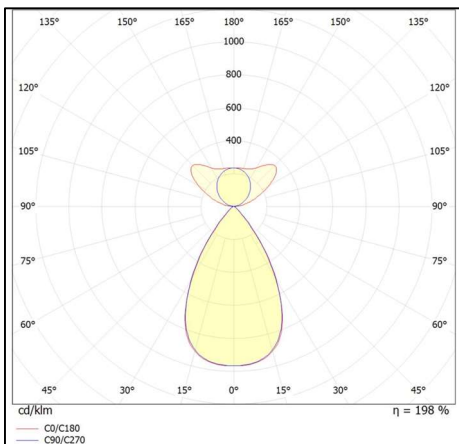

Abmessungen:

AUROSUN Linear 1200 Office Uplight p.b.B.	AUROSUN Linear Office Uplight 1500 p.b.B.

CE

Lichtverteilung:

Kontakt:

AUROSUN ist die eingetragene Marke der AURORA Lichtwerke GmbH

AURORA Lichtwerke GmbH | Industriestr. 20 | D-85072 Eichstätt
Tel. +49 (0) 8421 609 0 | info@aurora-licht.com | aurora-licht.com