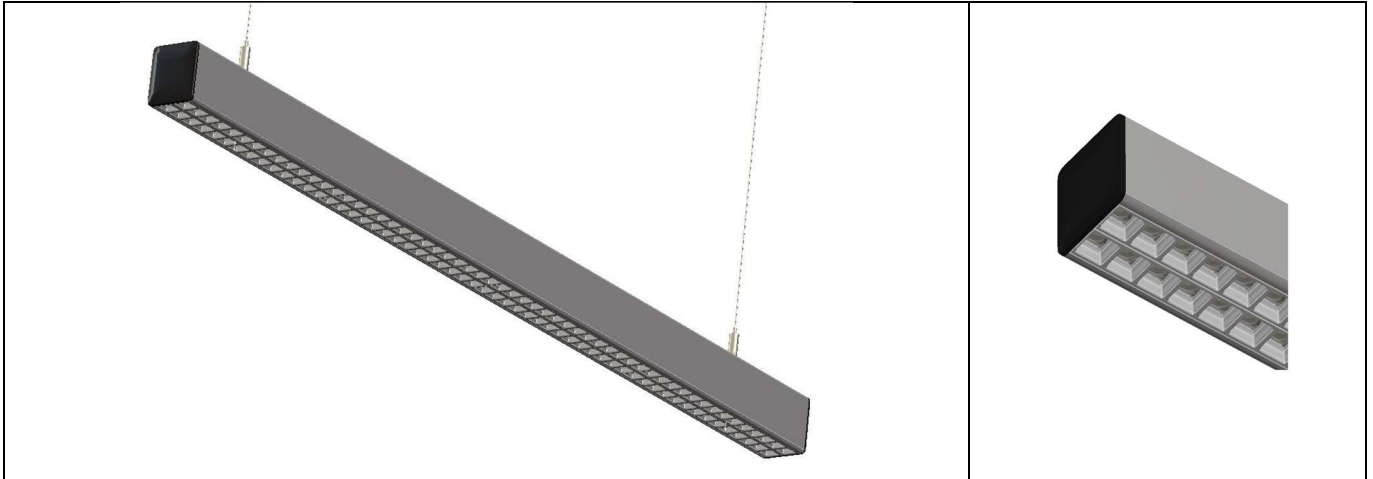

# AUROSUN Linear Office

powered by BIOVITAE®

Licht mit integrierter Virenbekämpfung

Preliminary

## Variantenübersicht

Typ / Bezeichnung	AUROSUN Linear 1200 Office p.b.B.	AUROSUN Linear Office 1500 p.b.B.
Art.-Nr.:	AU00124	AU00125
Leistung:	40W	tbd
Farbtemperatur:	4.000K	4.000K
Nom. Lichtstrom	3.600lm	tbd
BIOVITAE®-Leistung	4,3W	tbd
Abmessungen (LxBxH) :	1131x56x64 mm	1411x90x106 mm
Gewicht:	2.100g	tbd
VPE:	tbd	tbd
Lieferumfang:	1x Leuchtmittel 1x Seilaufhängung	1x Leuchtmittel 1x Seilaufhängung

## Abmessungen:

AUROSUN Linear 1200 Office p.b.B.	AUROSUN Linear Office 1500 p.b.B.
	

CE  RoHS