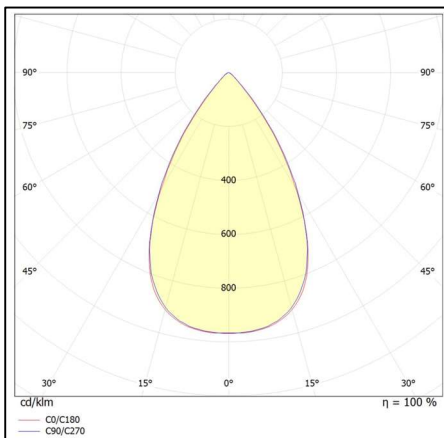

## Variantenübersicht

Typ / Bezeichnung	AUROSUN Linear 1200 Office p.b.B.	AUROSUN Linear Office 1500 p.b.B.
Art.-Nr.:	AU00124	AU00125
Leistung:	40W	tbd
Farbtemperatur:	4.000K	4.000K
Nom. Lichtstrom	3.600lm	tbd
BIOVITAE®-Leistung	4,3W	tbd
Abmessungen (LxBxH) :	1131x56x64 mm	1411x90x106 mm
Gewicht:	2.100g	tbd
VPE:	tbd	tbd
Lieferumfang:	1x Leuchtmittel 1x Seilaufhängung	1x Leuchtmittel 1x Seilaufhängung

## Abmessungen:

AUROSUN Linear 1200 Office p.b.B.	AUROSUN Linear Office 1500 p.b.B.
	

CE  RoHS

## Lichtverteilung: